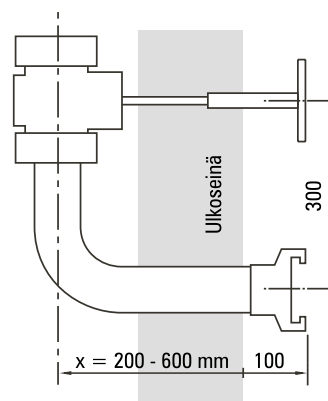

Ilmoita ulkoseinän etäisyys (mitta x) putkikeskiöstä tai seinän paksuus tilatessasi ulkopalopostia.